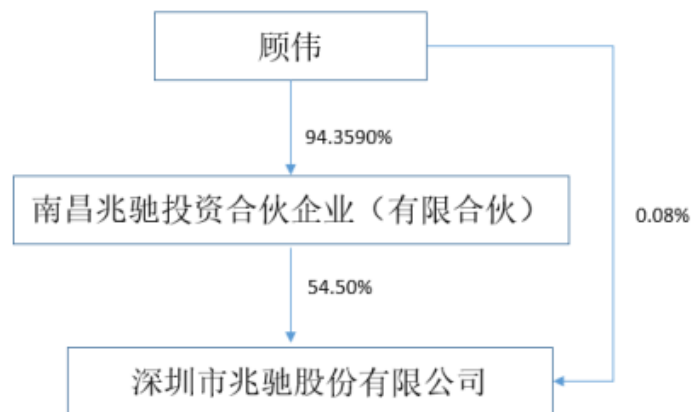

1

00

		LED	
LED	2020	23.38	2400
		LED	
LED			ODM

	11,396,211,070	9,751,949,960.	9,739,735,275.	
	.17	81	92	17.01%

	2				
	2020	12	31	10	22,781,800
	22,781,800			16,540,101	16,540,001

2

10

3